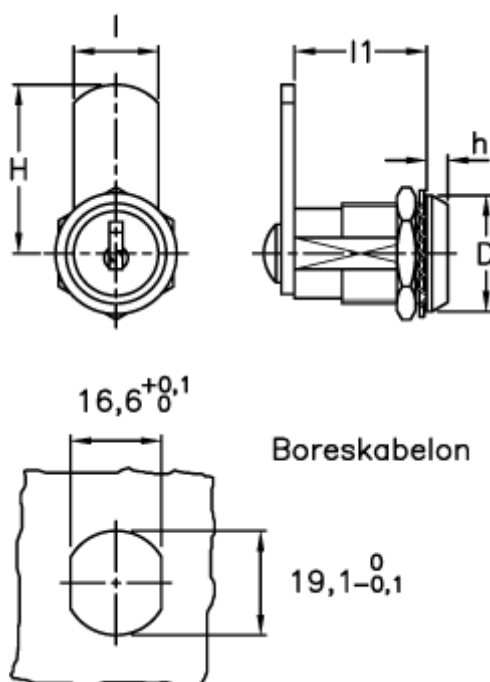

Varenummer: 2310421455  
Beskrivelse: E+G Pallås m/nøgle  
CSU.20/32

## Mål

D = 23

H = 32

h = 5

l = 16

l1 = 20